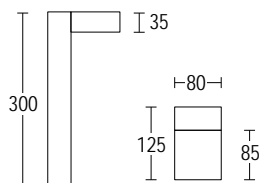

ACCESSORI ACCESSORIES

274
codice base di ancoraggio
plated steel anchorage code

204
Connettore rapido IP68
IP 68 fast connector

279
Connettore per
cablaggio in cascata IP 68
*IP 68 connector
for through wiring*