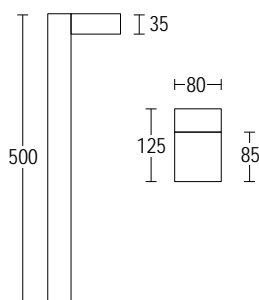

1427.CAFT.-- 13W LED 3000K 1800lm
180° $\wedge$
220-240V 50/60hz
alimentatore incluso *LED driver integral*