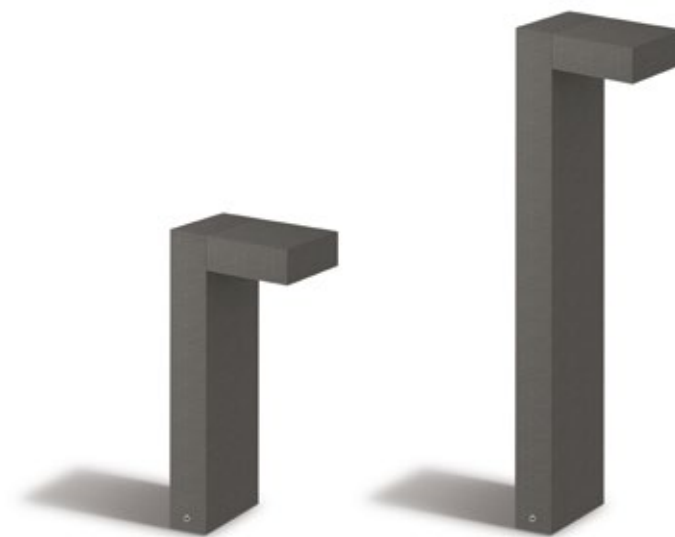

COMPATTO BOLLARD

Bollard asimmetrico dal design minimale. Altamente resistente all'ossidazione, grazie alla sua realizzazione in alluminio pressofuso, si presta particolarmente all'illuminazione di vialetti, camminamenti e aiuole.

Bollard made in extruded aluminium which is highly resistant to oxidation and particularly suitable for the lighting of paths, walkways and gardens.

COMPATTO BOLLARD

- .05** grigio antracite
anthracite grey
- .13** grigio chiaro
light grey

ACCESSORI ACCESSORIES

274
codice base di ancoraggio
plated steel anchorage code

204
Connettore rapido IP68
IP 68 fast connector

279
Connettore per
cablaggio in cascata IP 68
*IP 68 connector
for through wiring*