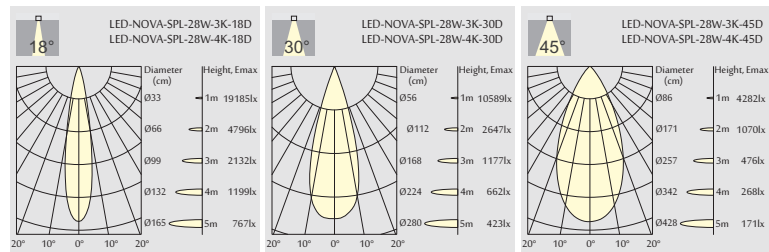

18° Beam

30° Beam

45° Beam

REFLECTOR

Black

White

OPTIONAL ANTI-GLARE ACCESSORY

Honeycomb mesh
HM-M

LED-NOVA-SPL

3000K
(Standard)

Light distribution for 3000K

28W 2700lm-2900lm

LED-NOVA-SPL-28W BLACK MODELS

(CITIZEN LED)

Code	LED output	Module output	CD	LED Power	System Power	CRI	CCT	BEAM
LED-NOVA-SPL-28W-BLK-3K-18D	3400 lm	2700 lm	19194 cd	25 W	28 W	90	3000K	18°
LED-NOVA-SPL-28W-BLK-4K-18D	3600 lm	2900 lm	20012 cd	25 W	28 W	90	4000K	18°
LED-NOVA-SPL-28W-BLK-3K-30D	3400 lm	2700 lm	10662 cd	25 W	28 W	90	3000K	30°
LED-NOVA-SPL-28W-BLK-4K-30D	3600 lm	2900 lm	11854 cd	25 W	28 W	90	4000K	30°
LED-NOVA-SPL-28W-BLK-3K-45D	3400 lm	2700 lm	4285 cd	25 W	28 W	90	3000K	45°
LED-NOVA-SPL-28W-BLK-4K-45D	3600 lm	2900 lm	4588 cd	25 W	28 W	90	4000K	45°

LED-NOVA-SPL-28W WHITE MODELS

(CITIZEN LED)

Code	LED output	Module output	CD	LED Power	System Power	CRI	CCT	BEAM
LED-NOVA-SPL-28W-WH-3K-18D	3400 lm	2700 lm	19194 cd	25 W	28 W	90	3000K	18°
LED-NOVA-SPL-28W-WH-4K-18D	3600 lm	2900 lm	20012 cd	25 W	28 W	90	4000K	18°
LED-NOVA-SPL-28W-WH-3K-30D	3400 lm	2700 lm	10662 cd	25 W	28 W	90	3000K	30°
LED-NOVA-SPL-28W-WH-4K-30D	3600 lm	2900 lm	11854 cd	25 W	28 W	90	4000K	30°
LED-NOVA-SPL-28W-WH-3K-45D	3400 lm	2700 lm	4285 cd	25 W	28 W	90	3000K	45°
LED-NOVA-SPL-28W-WH-4K-45D	3600 lm	2900 lm	4588 cd	25 W	28 W	90	4000K	45°