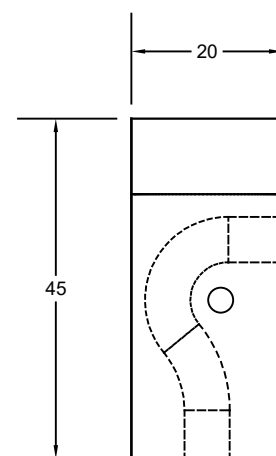

Ragi è un sistema versatile di sospensioni che permette di ricreare composizioni multiple personalizzate nel numero di punti luce, nella forma e nei colori dei vari elementi. Al sistema Ragi possono essere abbinati diversi paralumi, tra cui Nox, Bull e Tox.

Ragi is a versatile suspension system that enables the recreation of multiple customised compositions, in terms of the number of light points, and the shape and colours of the various elements. The Ragi systems can be combined with the following lamps: Nox, Bull and Tox.

UTILIZZO / USE

TIPOLOGIA / TYPOLOGY

MATERIALI / MATERIALS

FINITURE ESTERNE / OUTSIDE COLORS

FISSAGGIO A SOFFITTO / CEILING FASTENER

CERTIFICAZIONI / CERTIFICATION

Interno / Indoor

Sospensione

Alluminio / Aluminium

RAL 9010 Bianco puro / Pure white

RAL 9005 Nero intenso / Jet black

RAL 9006 Grigio Alluminio / Aluminum Grey

RAL 1019 Beige grigiastro / Grey beige

Ø2cm H 4,5 cm

CE