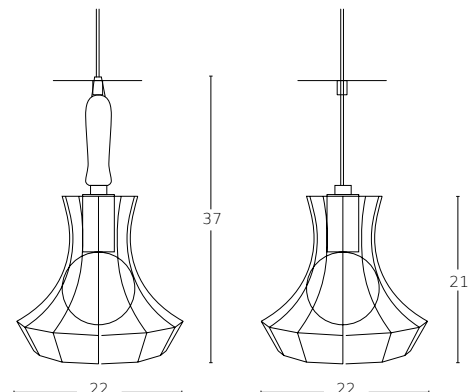

Design by Massimo Rosati

SCHEDA TECNICA / DATA SHEET

L'ispirazione è la vecchia lampada da officina. La ruvida "cage lamp" veste il più classico dei paralumi e sogna di essere una vera Lady. Per l'occasione, l'abito nero, è d'obbligo.

Color on demand (see colour chart)

Ø4cm H7cm

1 kg

Esclusa / Excluded

E27

A++→E

70W

Diffusa / Diffuse