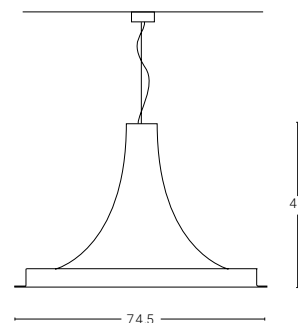

Design by Franco Zavarise

SCHEMA TECNICA / DATA SHEET

**UTILIZZO / USE****TIPOLOGIA / TYPOLOGY****MATERIALI / MATERIALS****COLORE PORTALAMPADA / LAMPHOLDER COLOR****COLORE INTERNO / INSIDE COLOR****ROSONE / CELLING ROSE****PESO / WEIGHT****SORGENTE LUMINOSA / LIGHT SOURCE****ATTACCO / LAMPHOLDER****CLASSE ENERGETICA / ENERGY CLASS****ASSORBIMENTO MAX / MAXIMUM CONSUMPTION****TIPO DI EMISSIONE / LIGHT EMISSION TYPE****L. CAVO DI ALIMENTAZIONE / FEED CABLE LENGHT****L. CAVO DI SOSPENSIONE / SUSPENSION CABLE LENGH****TENSIONE DI ALIMENTAZIONE / SUPPLY VOLTAGE****ALIMENTAZIONE DELLA SORGENTE / SOURCE FEED****ALIMENTATORE / TRANSFORMER/BALLAST/LED DRIVER****DIMMERAZIONE / DIMMING****SEGNALE DI CONTROLLO / DIMMING PROTOCOL****CERTIFICAZIONI / CERTIFICATION****GRADO IP / IP PROTECTION**

RAL 9010 Bianco puro / Pure white

Ø 16 cm / H 5cm

10,5Kg

Esclusa / Excluded

E27

A++→E

100W

Diffusa / Diffuse

IP20

Giò è la sintesi di una ricerca formale sulle potenzialità espressive della tornitura. La sua bellezza sta proprio nell'equilibrio delle proporzioni.

Giò is a précis of a formal study on the expressive capabilities of metal turning. Its beauty is to be found precisely in the balance of the proportions.