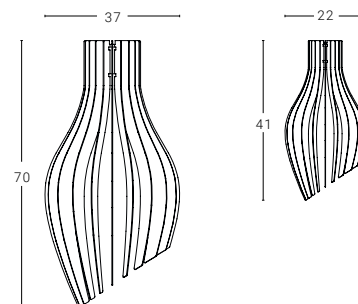

Design by Mariam Ayvazyan

SCHEMA TECNICA / DATA SHEET

**UTILIZZO / USE****TIPOLOGIA / TYPOLOGY****MATERIALI / MATERIALS****COLORE PORTALAMPADA / LAMPHOLDER COLOR****FINITURE SPECIALI / SPECIAL FINISHES****COLORE CAVO IN TESSUTO / COLOR OF THE FABRIC CABLE****PESO / WEIGHT****SORGENTE LUMINOSA / LIGHT SOURCE****TIPO SORGENTE, SE COMPRESA / SOURCE TYPE, IF INCL.****ATTACCO / LAMPHOLDER****FLUSSO LUMINOSO / LUMINOUS FLUX****RESA CROMATICA / CRI****TEMPERATURE DI COLORE / CCT****CLASSE ENERGETICA / ENERGY CLASS****ASSORBIMENTO MAX / MAXIMUM CONSUMPTION****TIPO DI EMISSIONE / LIGHT EMISSION TYPE****POTENZA / POWER****ANGOLO DI EMISSIONE / HALF BEAM ANGLE****EFFICIENZA / EFFICIENCY****L. CAVO DI ALIMENTAZIONE / FEED CABLE LENGHT****L. CAVO DI SOSPENSIONE / SUSPENSION CABLE LENGH****TENSIONE DI ALIMENTAZIONE / SUPPLY VOLTAGE****ALIMENTAZIONE DELLA SORGENTE / SOURCE FEED****ALIMENTATORE / TRANSFORMER/BALLAST/LED DRIVER****DIMMERAZIONE / DIMMING****SEGNALE DI CONTROLLO / DIMMING PROTOCOL****CERTIFICAZIONI / CERTIFICATION****GRADO IP / IP PROTECTION**

Interno / Indoor

Sospensione / Suspension

Ferro / Iron

Alluminio / Aluminium

RAL 9010 Bianco puro / Pure white

RAL 9005 Nero intenso / Jet black

Ottone / Brass

Ferro blu di laminazione / Blue iron

A++→E

70W

Diffusa / Diffuse

-

-

-

No / No

1,5 metri / 1,5 metres